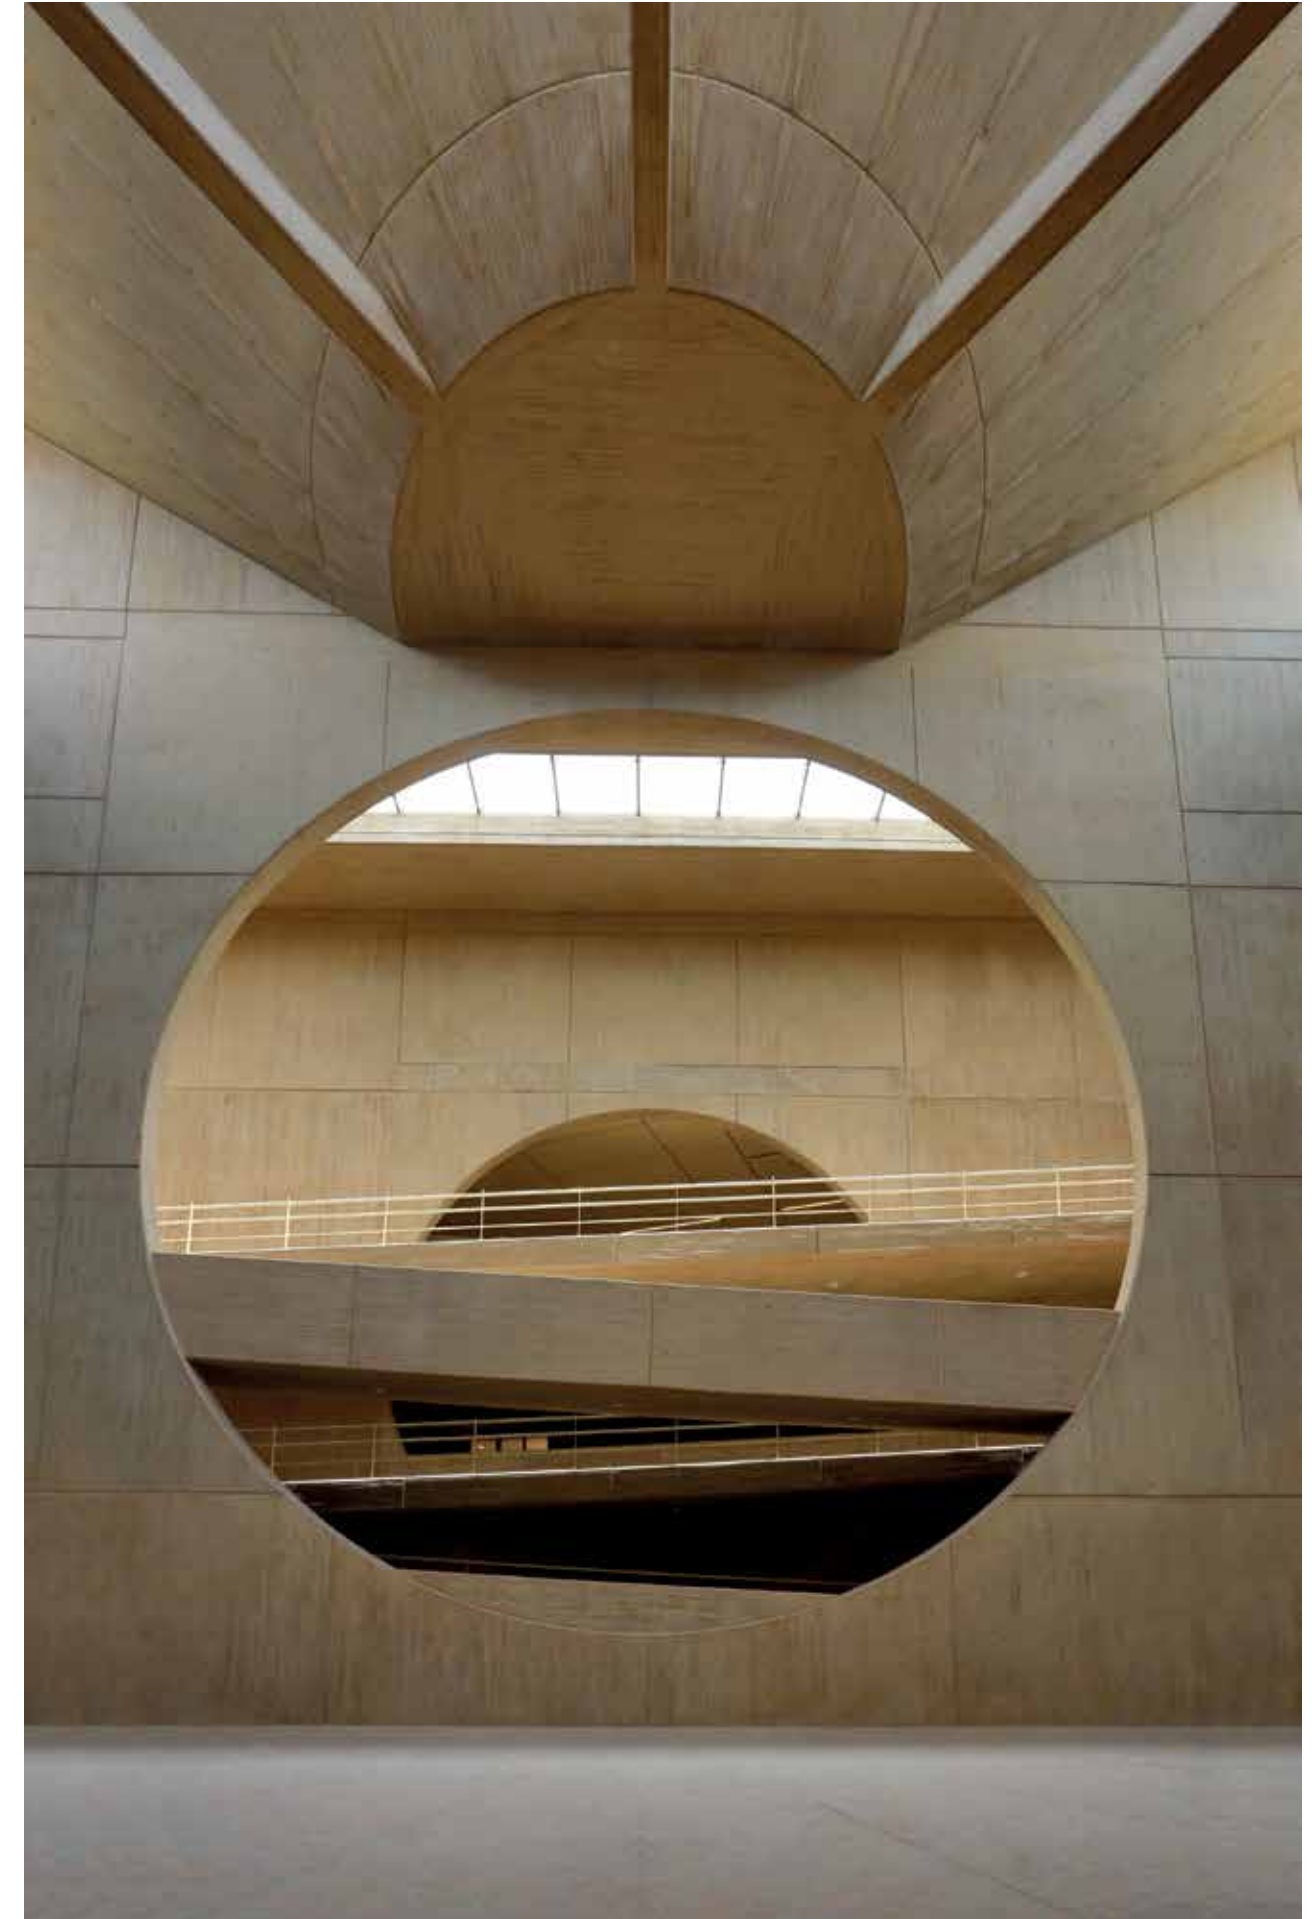

Biblioteca. Circulación