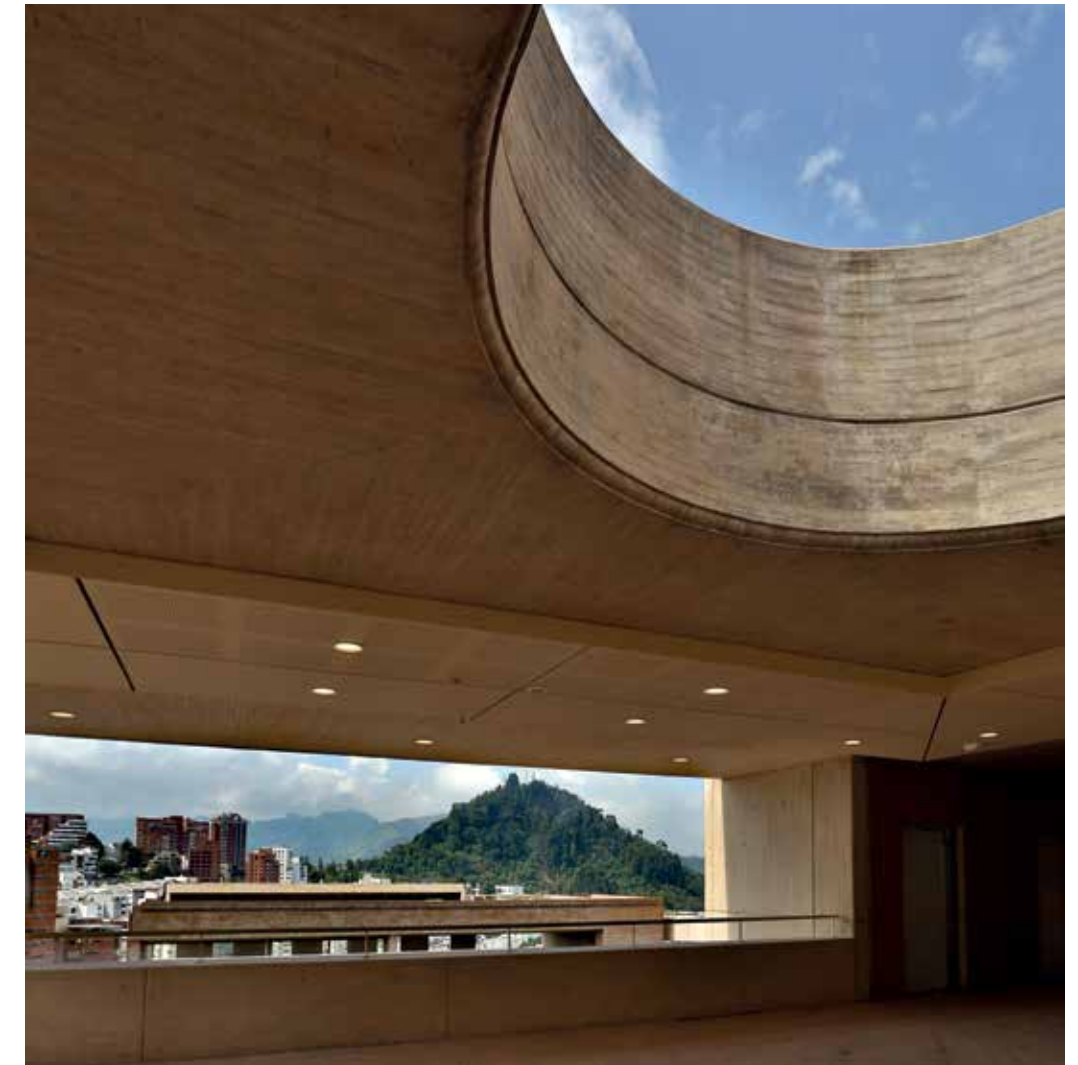

Planta. Boceto del proyecto

Sección longitudinal

Planta general Nivel+4,41m.

Fachada interior

Circulación y patio

Planta de piso Nivel +4,41m

Visuales

Sección transversal