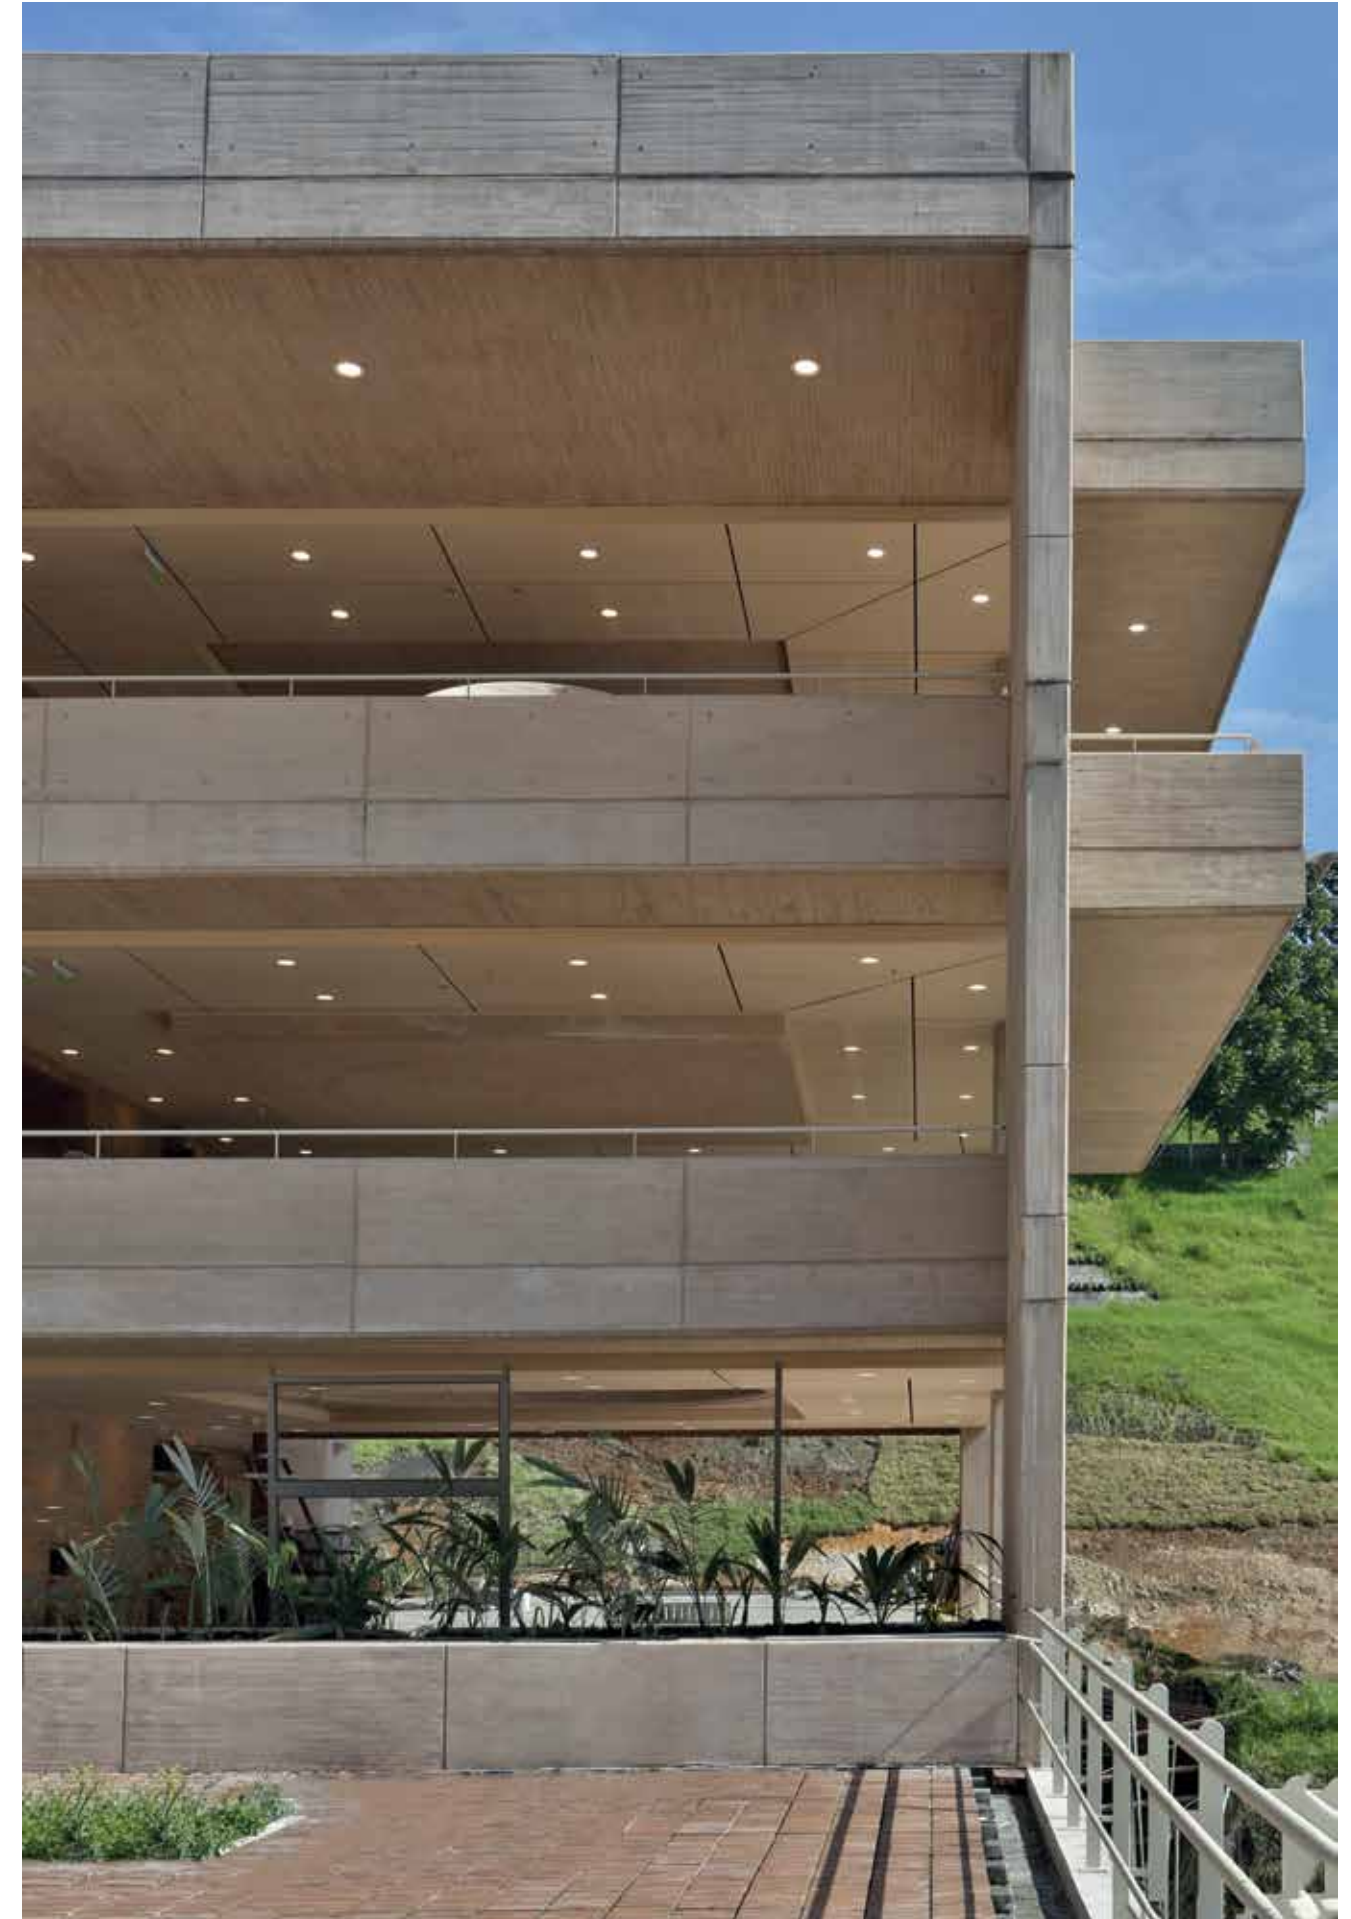

Centro Cultural Manizales

Oficina: María Elvira Madriñan / Rogelio Salmona
Manizales, Colombia, 2003-2018

Fotografías: Carlos Naranjo

Vista exterior del proyecto

Axonometría. Boceto del proyecto
Edificio en construcción

Planta. Boceto del proyecto

Sección longitudinal

Planta general Nivel+4,41m.

Fachada interior

Circulación y patio

Planta de piso Nivel +4,41m

Visuales

Sección transversal