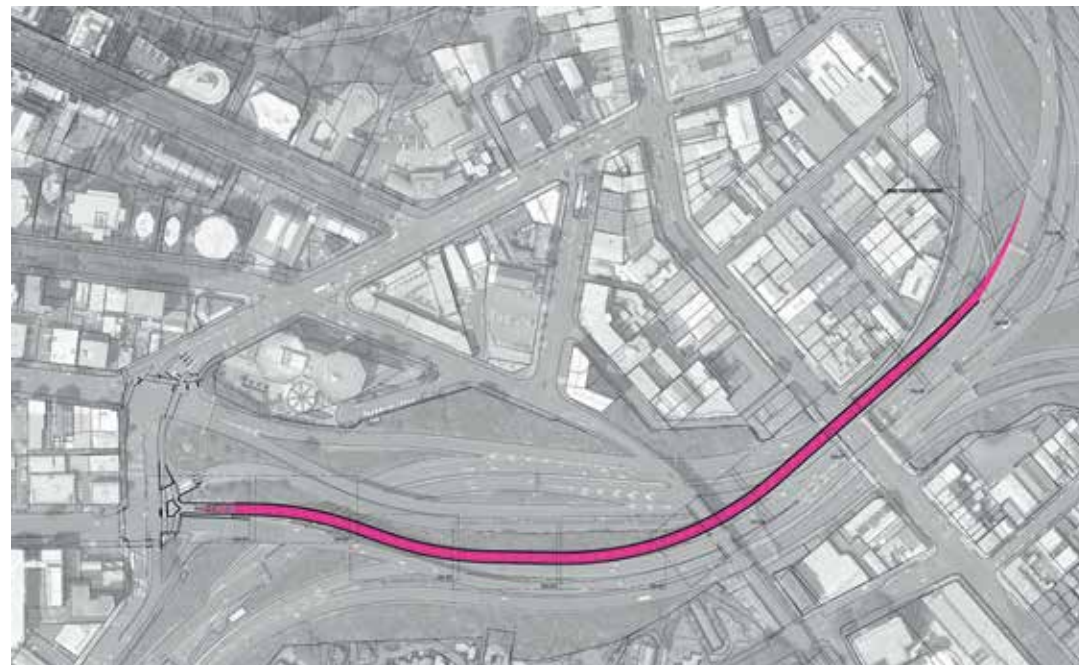

Te Ara I Whiti - Lightpath

Oficina: LandLAB & Monk McKenzie

Auckland, Nueva Zelanda. 2015

Fotografías: Russ Flatt

Vista nocturna de la pasarela

Vista general

Plano de situación

Axonometría explotada

Límites iluminados de la pasarela