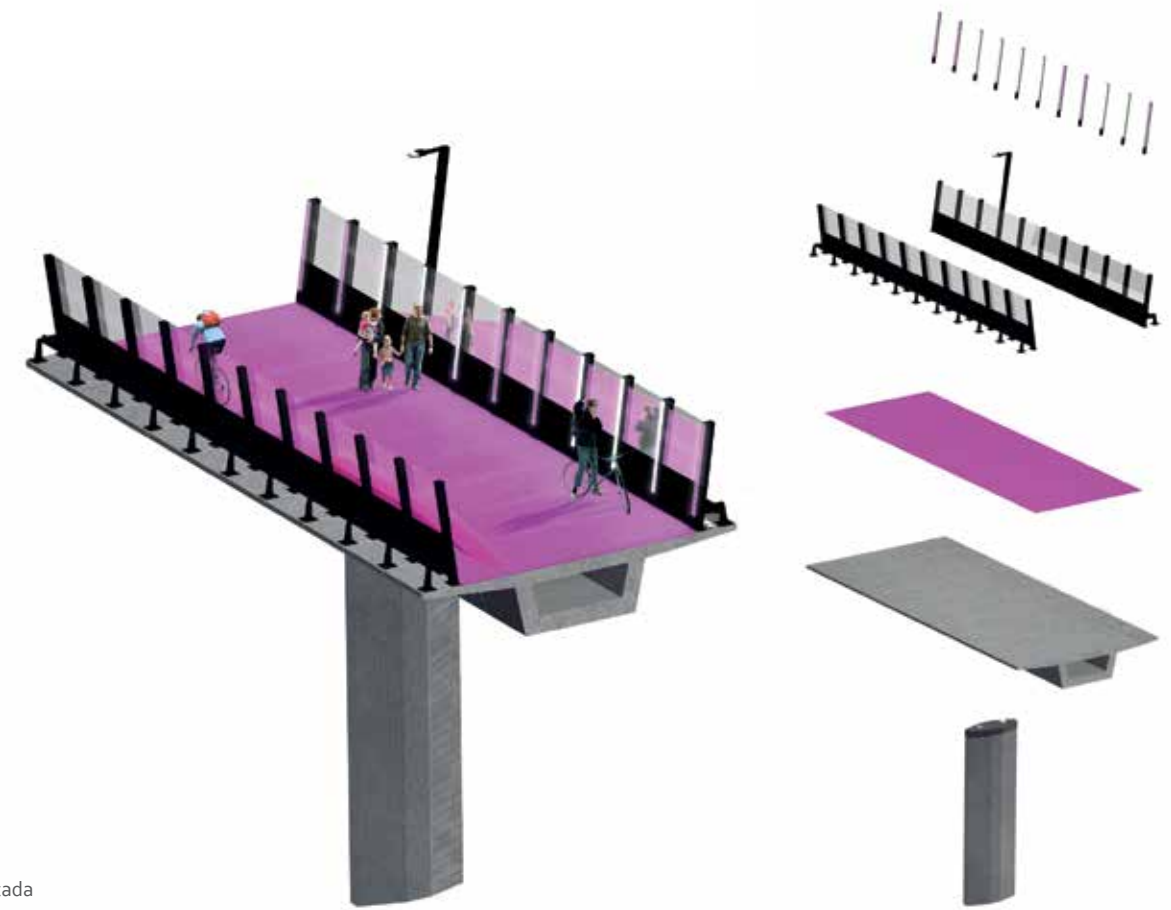

Te Ara I Whiti - Lightpath

Oficina: LandLAB & Monk McKenzie

Auckland, Nueva Zelanda. 2015

Fotografías: Russ Flatt

Vista nocturna de la pasarela

Vista general

Plano de situación

Axonometría explotada

Límites iluminados de la pasarela